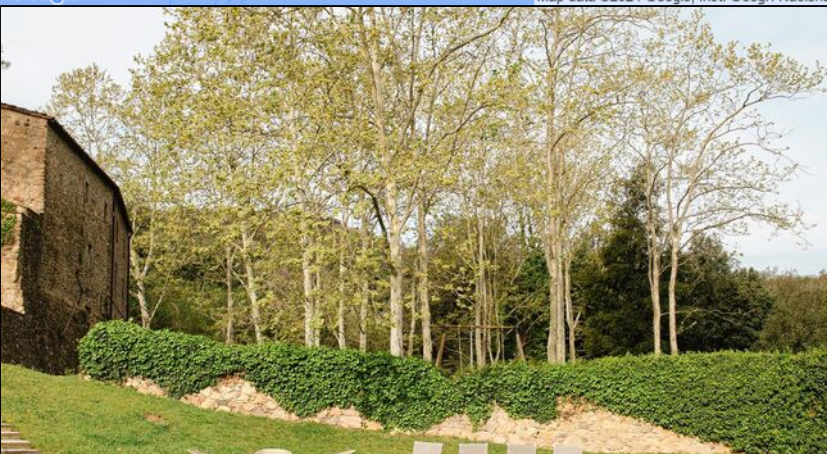

13 Camas individuales

5 Camas dobles

6 Baños

Mas Margarita es una hermosa propiedad con un parque natural como vecino y aún a poca distancia de la encantadora ciudad de Calonge y 4,5 km. desde la playa.

La propiedad se divide en cuatro apartamentos, pero también se puede alquilar como una gran propiedad, ya que hay un gran comedor con mucho espacio para un gran grupo de hasta 23 + 3 personas.