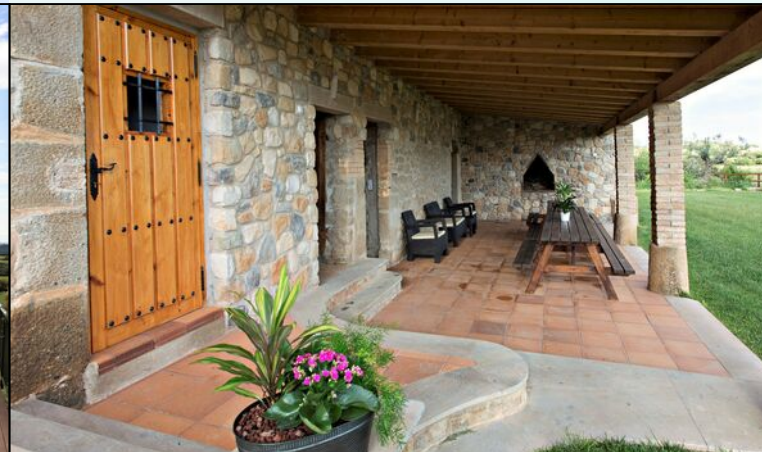

Solsona

El alojamiento

Husnummer 10129

18 Personas

2 Posibles camas supletorias

7 Dormitorios totalmente

5 Dormitorios dobles

2 Habitaciones para 4 personas

7 Baños