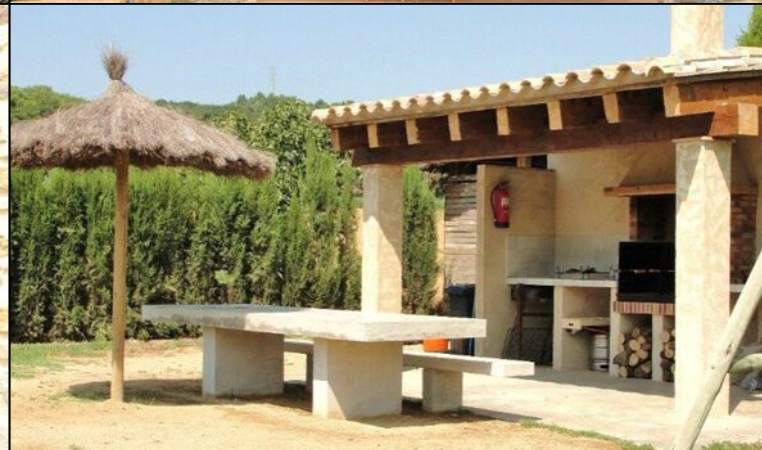

1 Camas dobles

1 Baños

Precioso apartamento cerca de la playa

Casa Vermellas-Ferieboligen es un pequeño apartamento vacacional en el primer piso con capacidad para 3 personas. Su terraza dividida en el primer piso tiene una vista sobre el paisaje, o también puede encontrar su lugar favorito en el gran jardín o en el área de la piscina. Desde la terraza, ingresa a la acogedora sala común con área de descanso con cómodos sillones frente a la TV y la chimenea, área de comedor con hermosas sillas y mesa de madera y un área de cocina con placas de cerámica, microondas y nevera. El apartamento tiene 1 habitación doble y 1 habitación individual, y un baño totalmente equipado de alto nivel. Hay aire acondicionado e internet WIFI en el apartamento.

- - -

Casa Vermellas es una de las típicas granjas catalanas de piedra caliza de la zona, que se ha transformado en un alojamiento de alto nivel para las personas que prefieren la autenticidad interior, pero que también valoran tener las playas cercanas (a solo 7 km de distancia). La casa, que se remonta al siglo XVII, se compone de 5 apartamentos separados en tres tamaños.

Tenis de mesa, trampolín, columpios y arenero.

Amplia zona de piscina con terraza cubierta y aseos.

Gran piscina de 14 x 7 metros con escalera romana.

Posibilidad de visitar animales.

Facilidades en la casa y en la zona Distancias