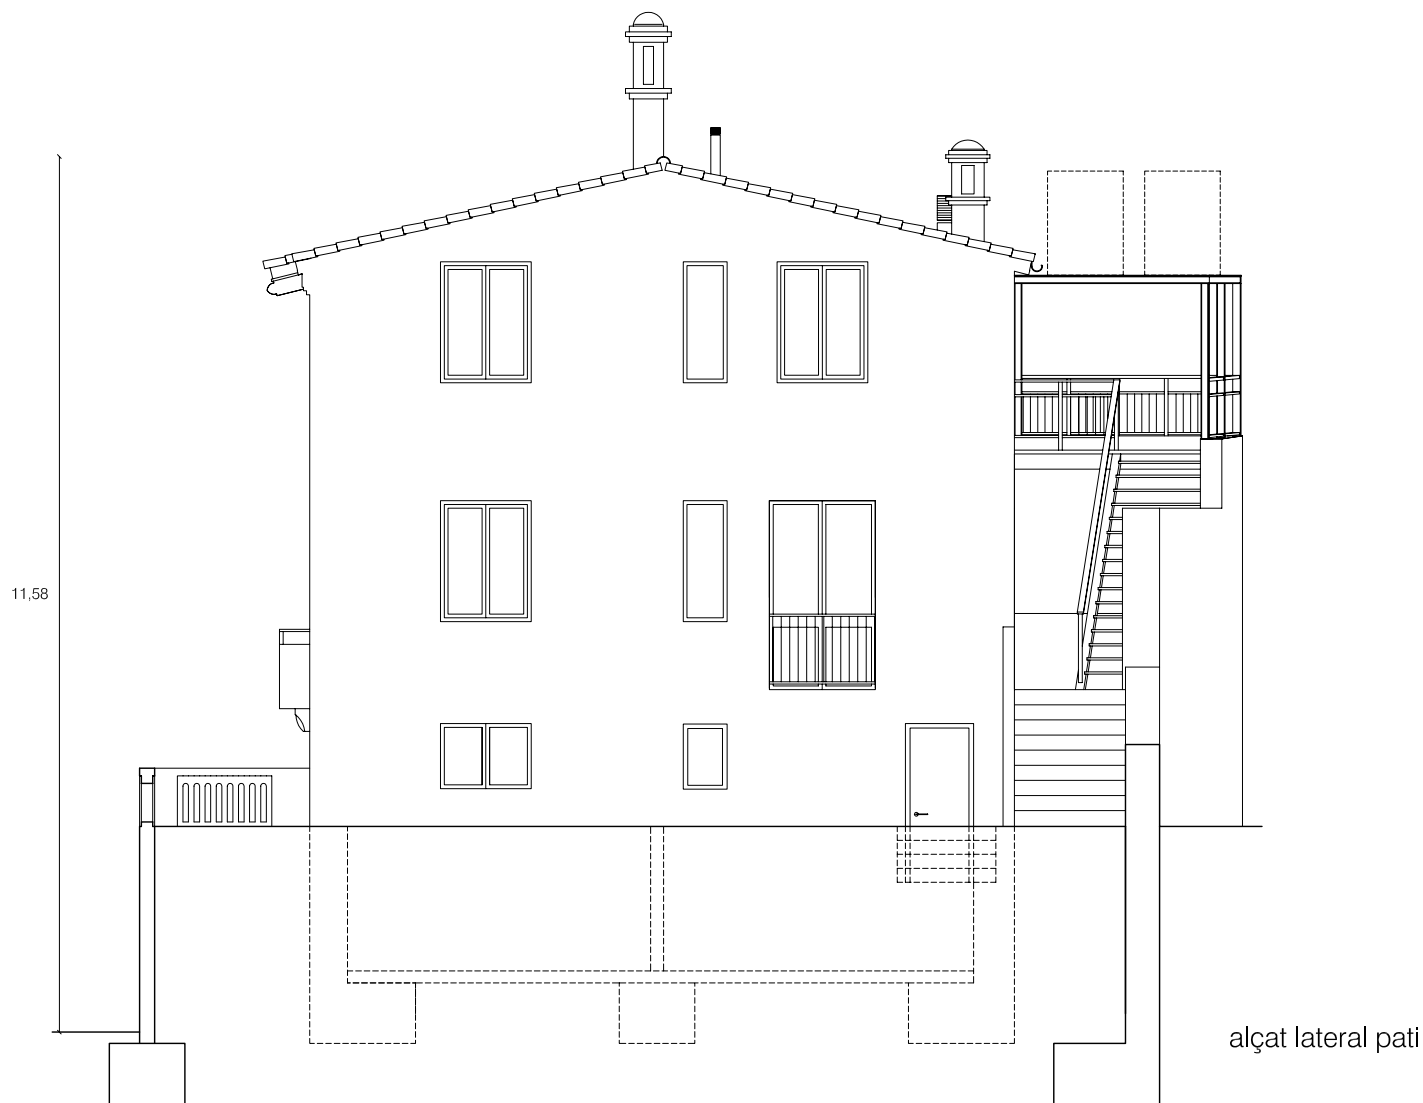

1

planta baixa
planta primera
estat reformat
escala 1_100

gener 2006

xavier rodriguez galdeano
arquitecte

albert de porras
ina rahbek
promotor

planta baixa

planta primera

modificació projecte bàsic de reforma
 de vivenda per a turisme rural
 al carrer Deumera n_19
 l'argentera

2

planta sota_coberta
 alçat lateral pati
 estat reformat
 escala 1_100

juliol 2005

xavier rodriguez galdeano
 arquitecte

albert de porras
 ina rahbek
 promotor

planta sota_coberta

alçat lateral pati