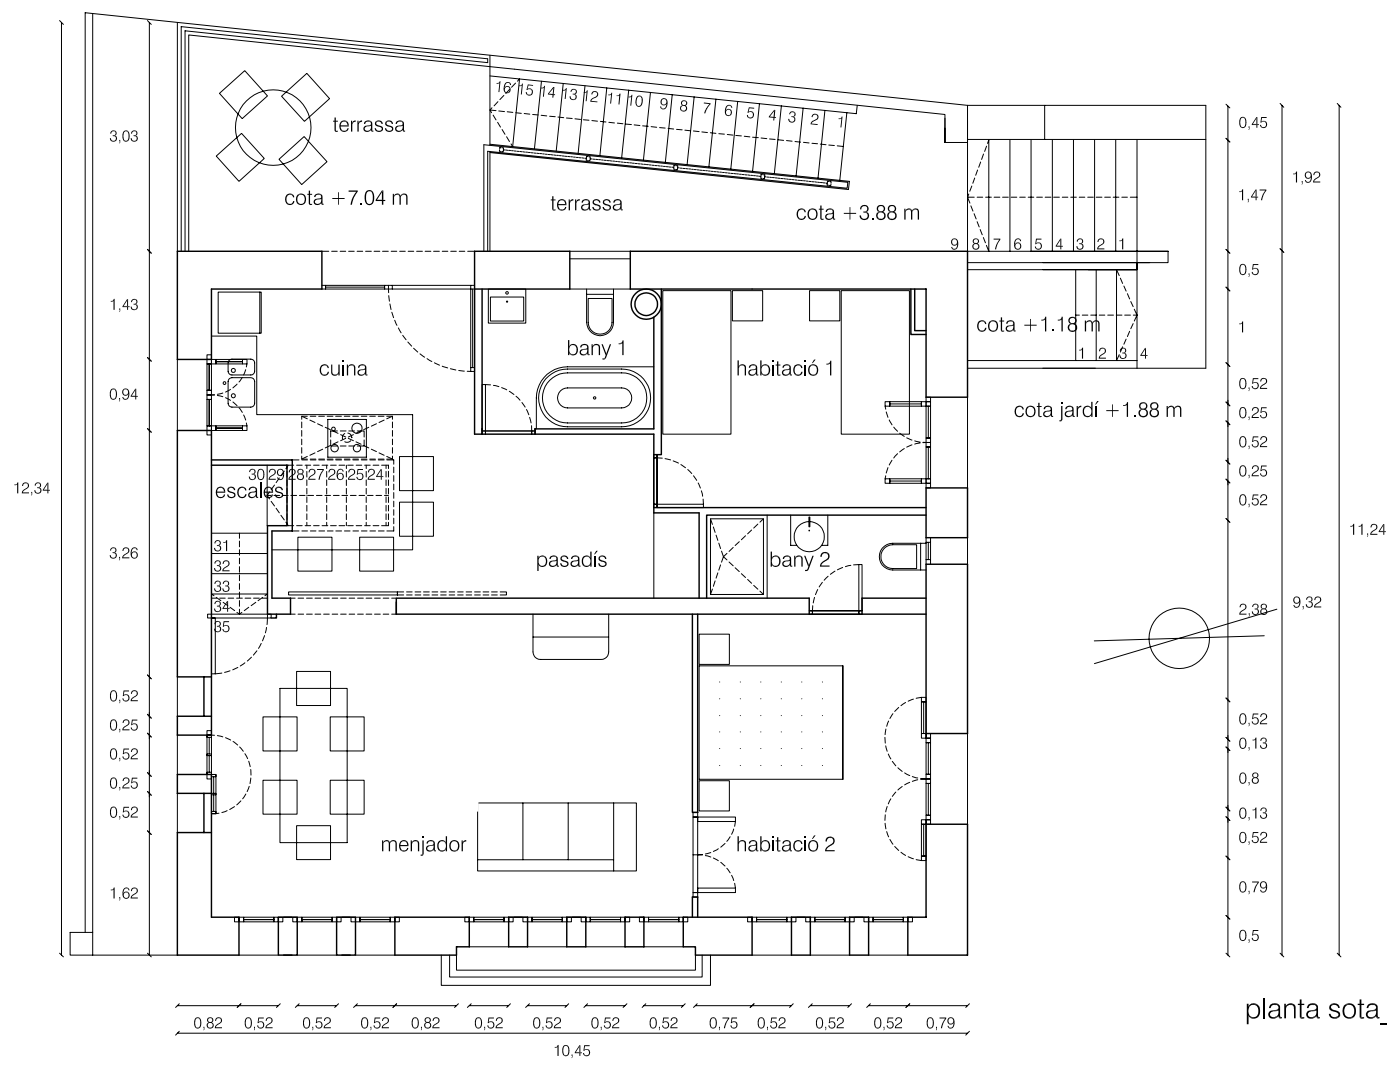

1

planta baixa
planta primera
estat reformat
escala 1_100

gener 2006

xavier rodriguez galdeano
arquitecte

albert de porras
ina rahbek
promotor

planta baixa

planta primera

modificació projecte bàsic de reforma
 de vivenda per a turisme rural
 al carrer Deumera n_19
 l'argentera

2

planta sota_coberta
 alçat lateral pati
 estat reformat
 escala 1_100

juliol 2005

xavier rodriguez galdeano
 arquitecte

albert de porras
 ina rahbek
 promotor

planta sota_coberta

alçat lateral pati