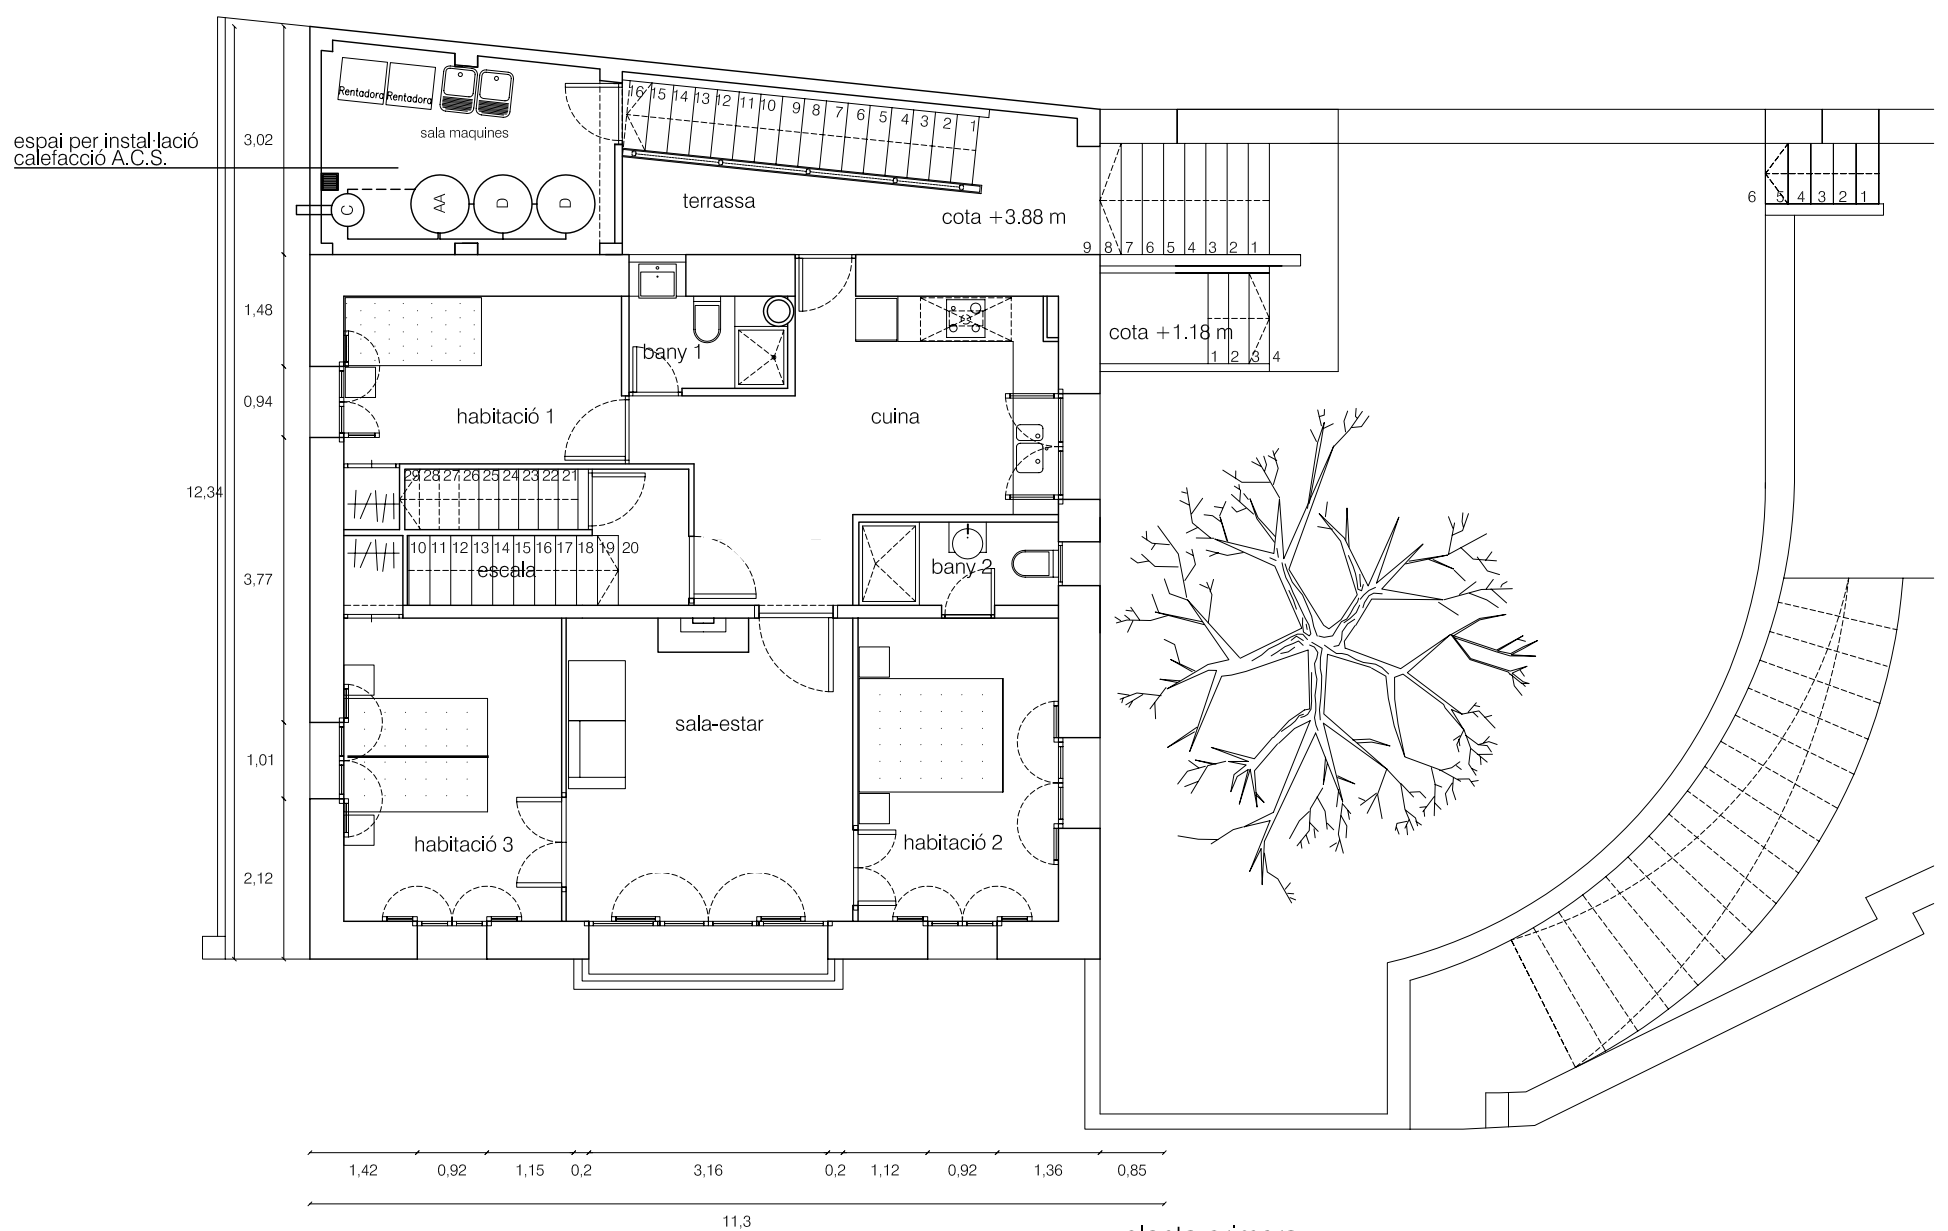

1

planta baixa
planta primera
estat reformat
escala 1_100

gener 2006

xavier rodriguez galdeano
arquitecte

albert de porras
ina rahbek
promotor

planta baixa

planta primera

modificació projecte bàsic de reforma
 de vivenda per a turisme rural
 al carrer Deumera n_19
 l'argentera

2

planta sota_coberta
 alçat lateral pati
 estat reformat
 escala 1_100

juliol 2005

xavier rodriguez galdeano
 arquitecte

albert de porras
 ina rahbek
 promotor

planta sota_coberta

alçat lateral pati