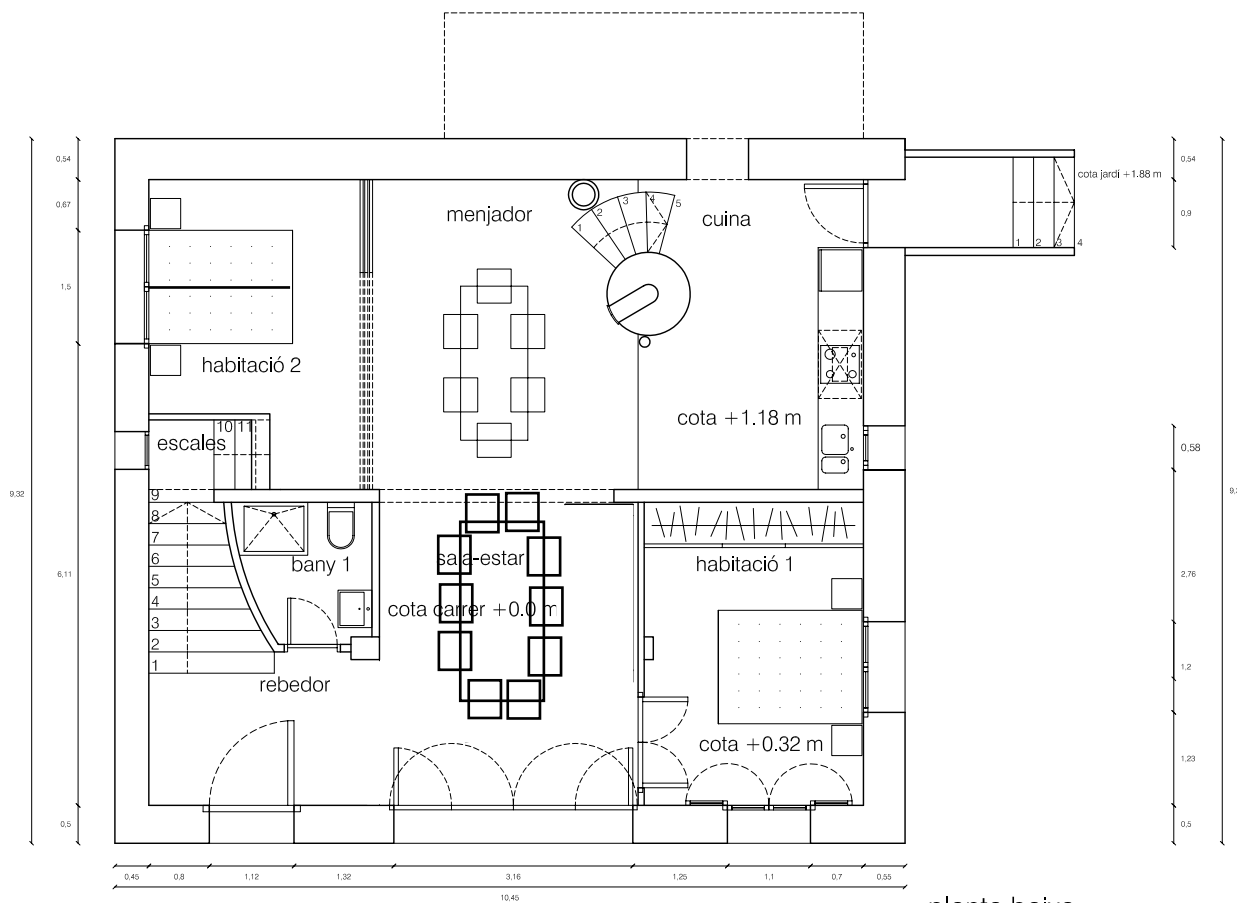

1

planta baixa
planta primera
estat reformat
escala 1_100

gener 2006

xavier rodriguez galdeano
arquitecte

albert de porras
ina rahbek
promotor

planta baixa

planta primera

modificació projecte bàsic de reforma
 de vivenda per a turisme rural
 al carrer Deumera n_19
 l'argentera

2

planta sota_coberta
 alçat lateral pati
 estat reformat
 escala 1_100

juliol 2005

xavier rodriguez galdeano
 arquitecte

albert de porras
 ina rahbek
 promotor

planta sota_coberta

alçat lateral pati